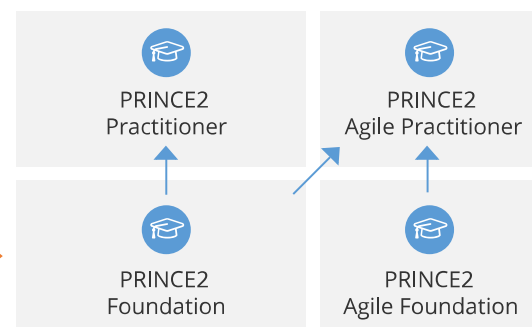

Das Foundation-Zertifikat ist die Voraussetzung für die Practitioner-Zertifizierungen im Bereich PRINCE2.