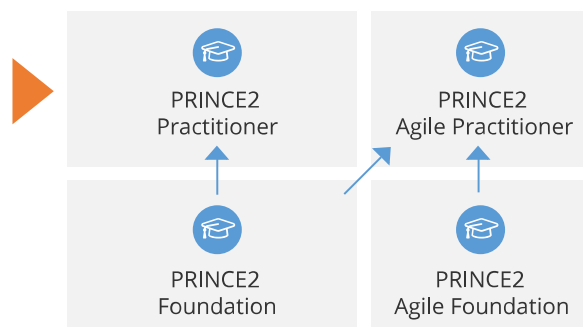

Voraussetzung für die Practitioner-Zertifizierungen im Bereich PRINCE2 ist das Foundation-Zertifikat.